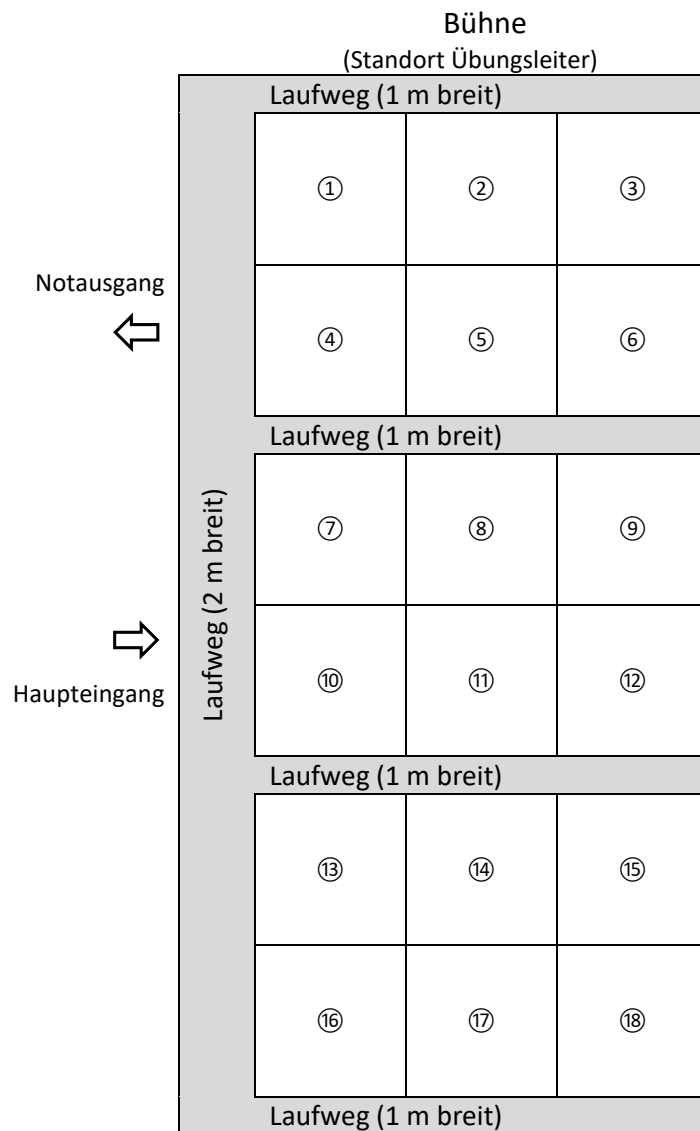

## Sportbereich der MZH Altenbach

14 x 28 m

Raumaufteilung für **Gesundheitssport** mit maximal 18 Teilnehmern

### Teilnehmer-Bereich

4x4 m  
(max. 18 Teilnehmer)

Bereiche markiert durch Klebestreifen.

Direkter Zugang zum Laufweg für alle Bereiche.

Matte (185x80 cm) zentriert ausgelegt (abstandskonform).

Ablage persönlicher Gegenstände im Bereich.